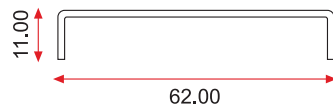

# Millennium

- Realizzata con profili zincati TSL 50x60x1,5 complanari con sistema all'interno del profilo che permette la funzionalità della regolazione delle doghe
- Ovale zincato 50x10x1,5, serrature di sicurezza triplice chiusura
- Cerniere di sicurezza con perno e cuscinetto in ottone
- Rostrati laterali e verniciatura in polvere epossidica

cornice bombata

cornice liscia

TSL

ovale