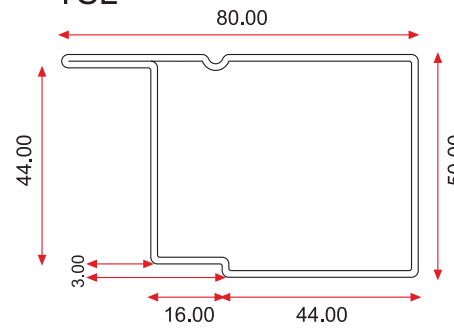

# Millennium

- Realizzata con profili zincati TSL 50x60x1,5 complanari con sistema all'interno del profilo che permette la funzionalità della regolazione delle doghe
- Ovale zincato 50x10x1,5, serrature di sicurezza triplice chiusura
- Cerniere di sicurezza con perno e cuscinetto in ottone
- Rostrati laterali e verniciatura in polvere epossidica

cornice bombata

cornice liscia

TSL

ovale