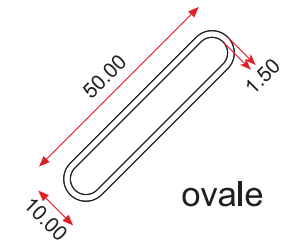

# Millennium

- Realizzata con profili zincati TSL 50x60x1,5 complanari con sistema all'interno del profilo che permette la funzionalità della regolazione delle doghe
- Ovale zincato 50x10x1,5, serrature di sicurezza triplice chiusura
- Cerniere di sicurezza con perno e cuscinetto in ottone
- Rostrati laterali e verniciatura in polvere epossidica

cornice bombata

cornice liscia

TSL

ovale