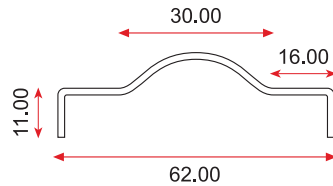

# Millennium

- Realizzata con profili zincati TSL 50x60x1,5 complanari con sistema all'interno del profilo che permette la funzionalità della regolazione delle doghe
- Ovale zincato 50x10x1,5, serrature di sicurezza triplice chiusura
- Cerniere di sicurezza con perno e cuscinetto in ottone
- Rostrati laterali e verniciatura in polvere epossidica

cornice bombata

cornice liscia

TSL

ovale